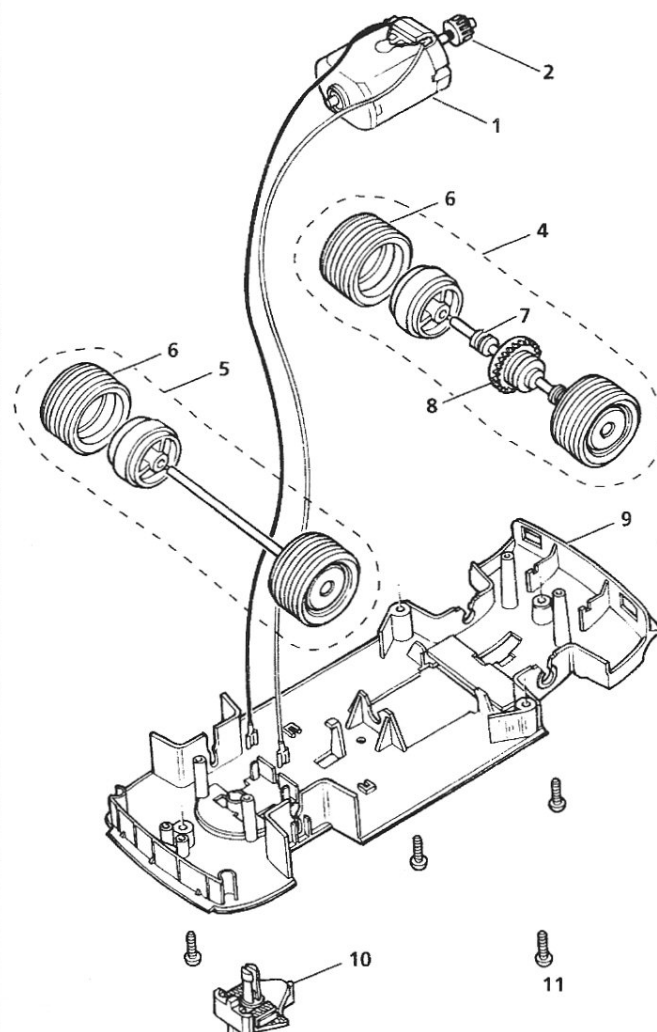

STANDARD VERSION

WITHOUT LIGHTS

LIST OF SPARES

STANDARD VERSION

WITHOUT LIGHTS

Item No.	Description	Pack	C230	C483	C2083	C2013	C2039W	C2040W	C591
1	Motor, Pinion & Leads	1	W5214	W5214	W5214	W5214	W5214	W5214	W5214
2	Pinion	4	W8100	W8100	W8100	W8100	W8100	W8100	W8100
3	Bulb	2	W8106	W8106	W8106	W8106	N/A	N/A	N/A
4	Rear Axle Assembly	1	W2159PLT	W2159PLT	W5392BK	W2258GD	W2258GD	W2159PLT	W2246BK
5	Front Axle Assembly	1	W2160PLT	W2160PLT	W5393BK	W2257GD	W2257GD	W2160PLT	W2247BK
6	Tyres	10	W8110	W8110	W8110	W8110	W8110	W8110	W8110
7	Axle Bearing	20	X8162	X8162	X8162	X8162	X8162	X8162	X8162
8	Contra-te Gear	5	W8112	W8112	W8112	W8112	W8112	W8112	W8112
9	Underpan Assembly	1	W8018	W8018	W8018	W8018	W8018	W8018	W8018
10	Guide Blade	4	W5230	W5230	W5230	W5230	W5230	W5230	W5230
11	Screw	10	X8168	X8168	X8168	X8168	X8168	X8168	X8168
not illustrated	Guide Blade/Wing Mirrors	2+2	W1500	W1488	W1488	W1464WT	W1513	W1513	W5002