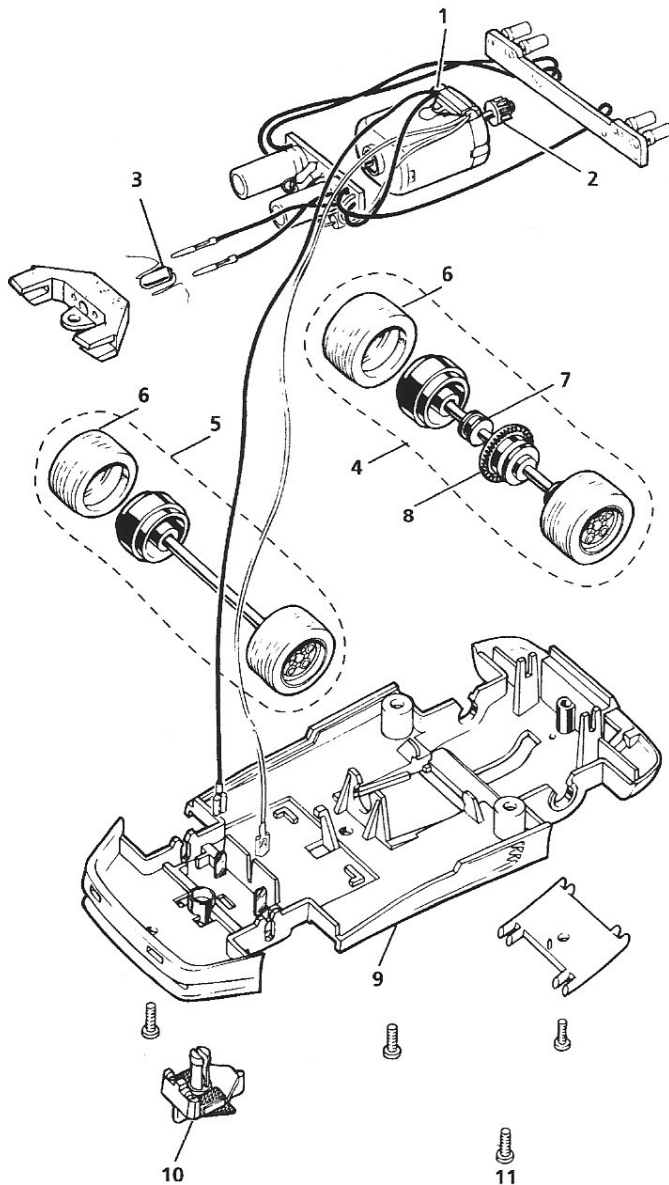

STANDARD VERSION

WITHOUT LIGHTS

LIST OF SPARES

Item No.	Description	Pack	STANDARD VERSION						WITHOUT LIGHTS
			C451	C452	C2003	C2193	C2192	C2093	C582
1	Motor	1	W5214	W5214	W5214	W5214	W5214	W5214	W5214
2	Pinion	4	W8100	W8100	W8100	W8100	W8100	W8100	W8100
3	Bulb	2	W8106	W8106	W8106	W8106	W8106	W8106	N/A
4	Rear Wheel / Axle Assembly	1	W5244PLT	W5244PLT	W5267BK	W5267BK	W5244PLT	W5244PLT	W5244GD
5	Front Wheel / Axle Assembly	1	W5255PLT	W5255PLT	W5281BK	W5281BK	W5255PLT	W5255PLT	W5255GD
6	Tyres	set	W8126	W8126	W8126	W8126	W8126	W8126	W8126
7	Axle Bearing	20	X8162	X8162	X8162	X8162	X8162	X8162	X8162
8	Contra-te Gear	5	W8112	W8112	W8112	W8112	W8112	W8112	W8112
9	Underpan	1	W8063	W8064	W8103	W8176	W8175	W8165	W8071
10	Guide Blade	4	W5230	W5230	W5230	W5230	W5230	W5230	W5230
11	Screws	10	X8168	X8168	X8168	X8168	X8168	X8168	X8168
not illustrated	Guide Blade / Wing Mirror Pack	2 + 2	W5253	W5253	W5253	W5253	W5362	W5253	W5253