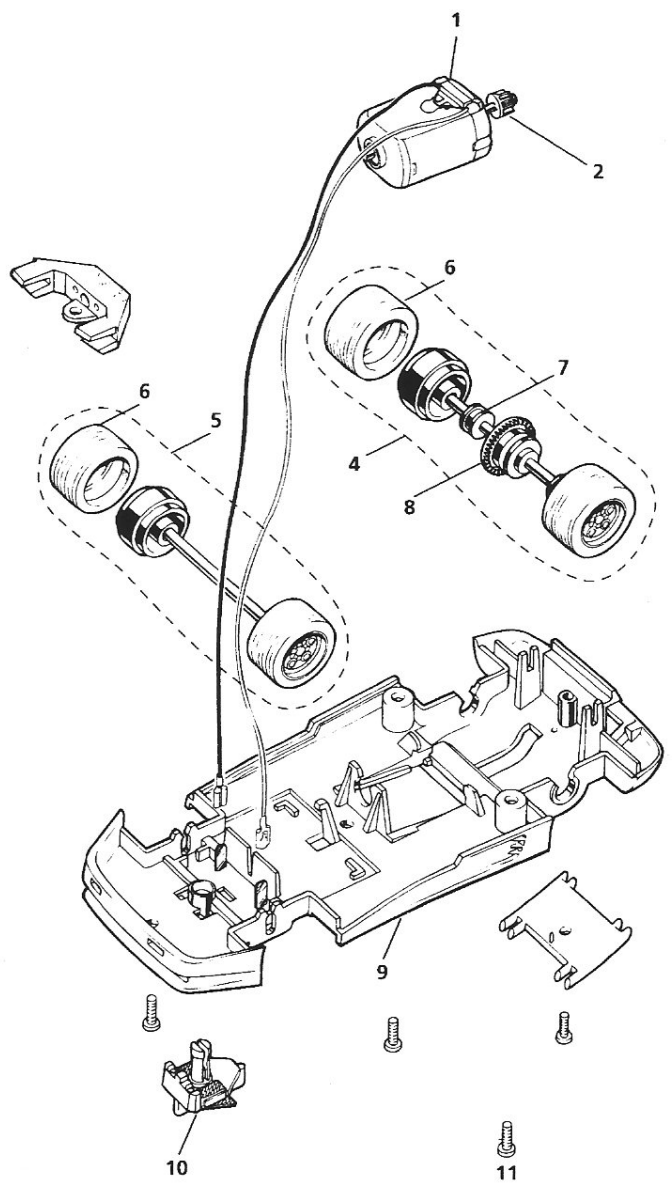

STANDARD VERSION

WITHOUT LIGHTS

LIST OF SPARES

Item No.	Description	Pack	STANDARD VERSION						WITHOUT LIGHTS
			C451	C452	C2003	C2193	C2192	C2093	C582
1	Motor	1	W5214	W5214	W5214	W5214	W5214	W5214	W5214
2	Pinion	4	W8100	W8100	W8100	W8100	W8100	W8100	W8100
3	Bulb	2	W8106	W8106	W8106	W8106	W8106	W8106	N/A
4	Rear Wheel / Axle Assembly	1	W5244PLT	W5244PLT	W5267BK	W5267BK	W5244PLT	W5244PLT	W5244GD
5	Front Wheel / Axle Assembly	1	W5255PLT	W5255PLT	W5281BK	W5281BK	W5255PLT	W5255PLT	W5255GD
6	Tyres	set	W8126	W8126	W8126	W8126	W8126	W8126	W8126
7	Axle Bearing	20	X8162	X8162	X8162	X8162	X8162	X8162	X8162
8	Contra-te Gear	5	W8112	W8112	W8112	W8112	W8112	W8112	W8112
9	Underpan	1	W8063	W8064	W8103	W8176	W8175	W8165	W8071
10	Guide Blade	4	W5230	W5230	W5230	W5230	W5230	W5230	W5230
11	Screws	10	X8168	X8168	X8168	X8168	X8168	X8168	X8168
not illustrated	Guide Blade / Wing Mirror Pack	2 + 2	W5253	W5253	W5253	W5253	W5362	W5253	W5253