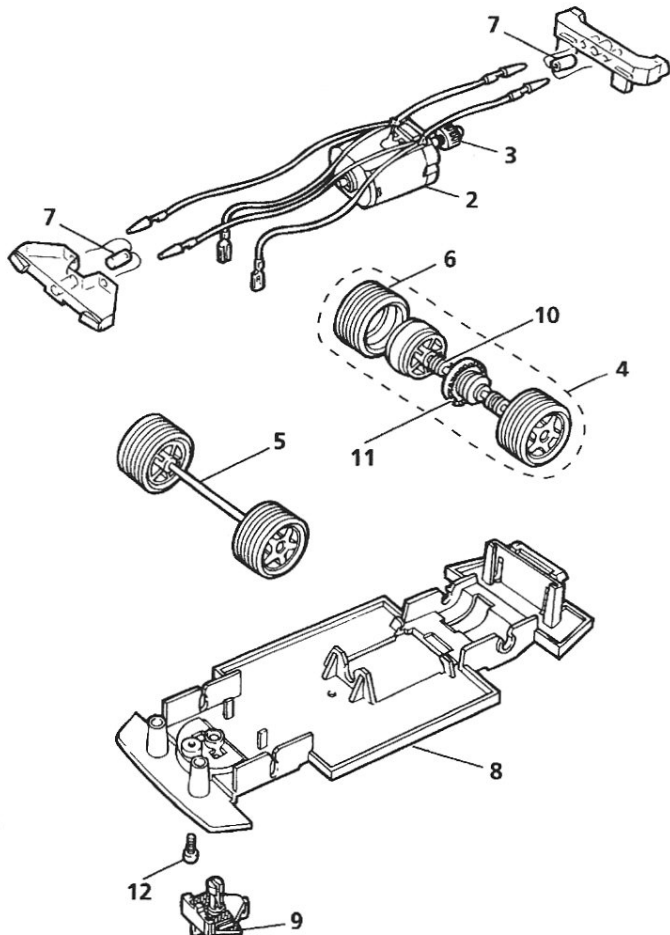

ALFA ROMEO 155

RENAULT LAGUNA

LIST OF SPARES

ALFA ROMEO

RENAULT LAGUNA

Item No.	Description	Pack	C536	C197	C572	C2078W	C136	C2005
1	Rear Wing	1	N/A	N/A	N/A	N2134	N2134	N2088
2	Motor Pinion & Leads	1	W5320	W5320	W5320	W5214	W5214	W5214
3	Pinion	4	W8100	W8100	W8100	W8100	W8100	W8100
4	Rear Wheel / Axle Assembly	1	W2236PLT	W2231BK	W2248WT	W1535BL	W1510BL1	W1510BL1
5	Front Wheel / Axle Assembly	1	W2237PLT	W5366	W2249WT	W1530BL	W1509BL1	W1509BL1
6	Tyres	10	W8110	W8110	W8110	W8110	W8110	W8110
7	Bulb	4	W5386	W5386	W5386	W5386	W5386	W5386
8	Underpan Assembly	1	W8074	W8073	W8087	W8086	W8086	W8086
9	Guide Blade	4	W5230	W5230	W5230	W5230	W5230	W5230
10	Axle Bearing	20	X8162	X8162	X8162	X8162	X8162	X8162
11	Contrate Gear	5	W8112	W8112	W8112	W8112	W8112	W8112
12	Screws	10	X8168	X8168	X8168	X8168	X8168	X8168
not illustrated	Guide Blade/Wing Mirror Pack	2 + 2	N/A	N/A	N/A	W5209	W5209	W5208