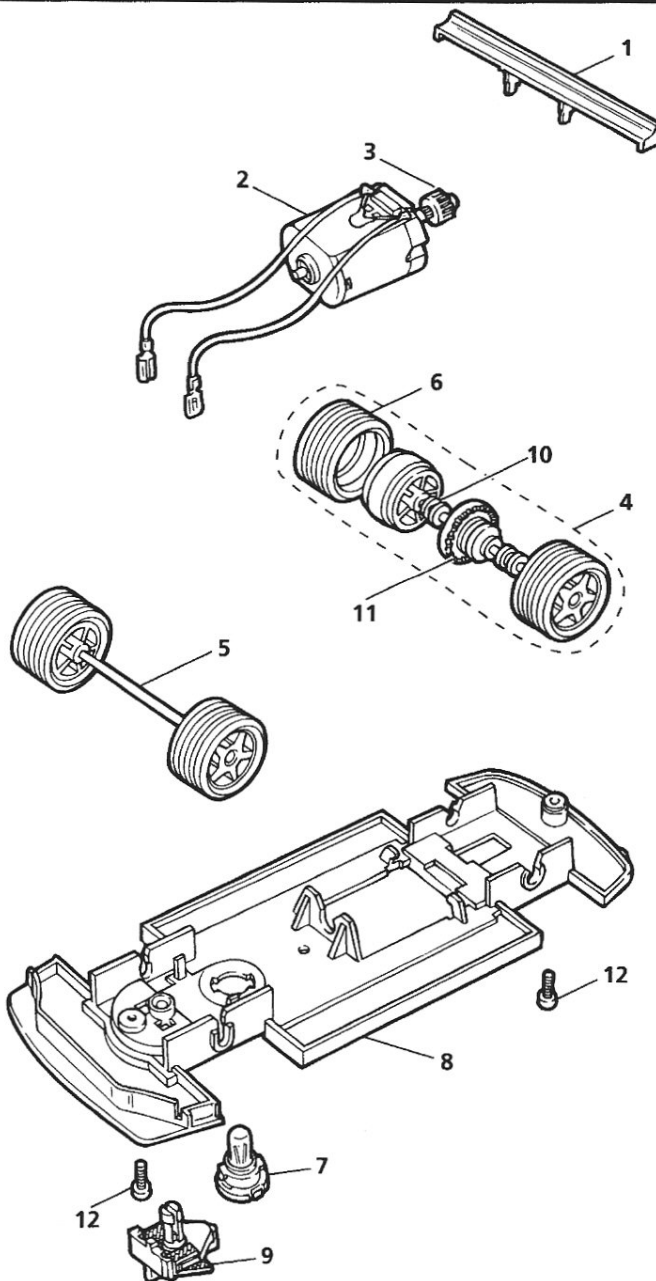

ALFA ROMEO 155

RENAULT LAGUNA

LIST OF SPARES

ALFA ROMEO

RENAULT LAGUNA

Item No.	Description	Pack	C536	C197	C572	C2078W	C136	C2005
1	Rear Wing	1	N/A	N/A	N/A	N2134	N2134	N2088
2	Motor Pinion & Leads	1	W5320	W5320	W5320	W5214	W5214	W5214
3	Pinion	4	W8100	W8100	W8100	W8100	W8100	W8100
4	Rear Wheel / Axle Assembly	1	W2236PLT	W2231BK	W2248WT	W1535BL	W1510BL1	W1510BL1
5	Front Wheel / Axle Assembly	1	W2237PLT	W5366	W2249WT	W1530BL	W1509BL1	W1509BL1
6	Tyres	10	W8110	W8110	W8110	W8110	W8110	W8110
7	Bulb	4	W5386	W5386	W5386	W5386	W5386	W5386
8	Underpan Assembly	1	W8074	W8073	W8087	W8086	W8086	W8086
9	Guide Blade	4	W5230	W5230	W5230	W5230	W5230	W5230
10	Axle Bearing	20	X8162	X8162	X8162	X8162	X8162	X8162
11	Contrate Gear	5	W8112	W8112	W8112	W8112	W8112	W8112
12	Screws	10	X8168	X8168	X8168	X8168	X8168	X8168
not illustrated	Guide Blade/Wing Mirror Pack	2 + 2	N/A	N/A	N/A	W5209	W5209	W5208